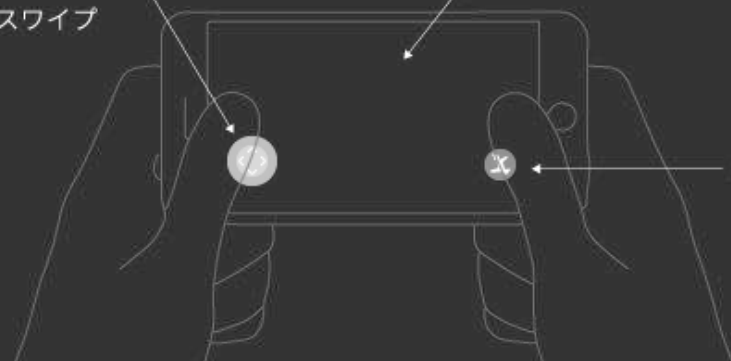

操作方法

キーボード

・移動

W キー : 前 A キー : 左
S キー : 後ろ D キー : 右
または矢印キー

・ダッシュ

Shift キーを押しながら移動

・ジャンプ

Space キー

マウス

・視点移動

左クリックしながら
マウスをドラッグ

スマートフォン・タブレット

・移動

パッドを上下左右にスワイプ

・視点移動

ボタン以外の画面を
スワイプ

・ジャンプ

ジャンプボタンをタップ